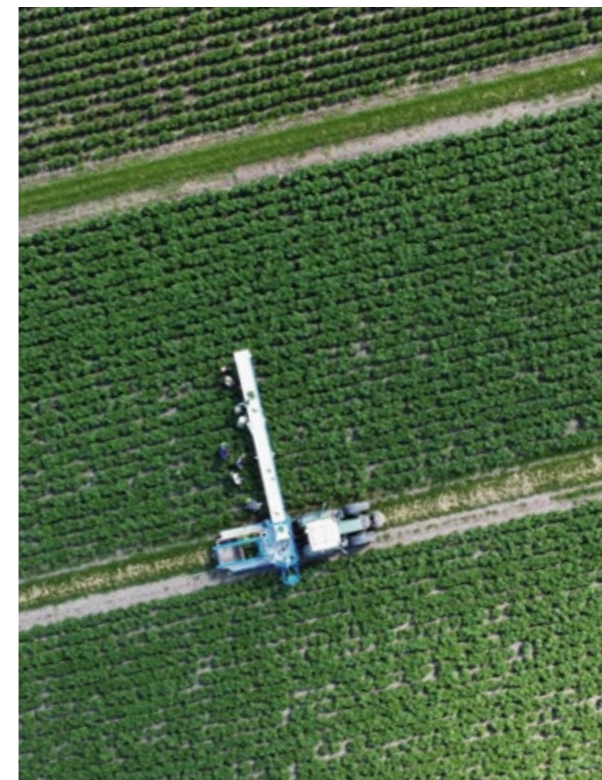

SPECS

Lengte
5m - 12m

Breedte
27cm - 57cm

Totaalgewicht
vanaf 75kg

Efficiency
+ 60%

Capaciteit
60 kisten / p.d.

Voor
kuubskisten

*Onder andere geschikt voor:
Pioenroos, Allium, Kniphofia,
Artisjok, Paprika,
Mais, Lelie en Boerenkool.*