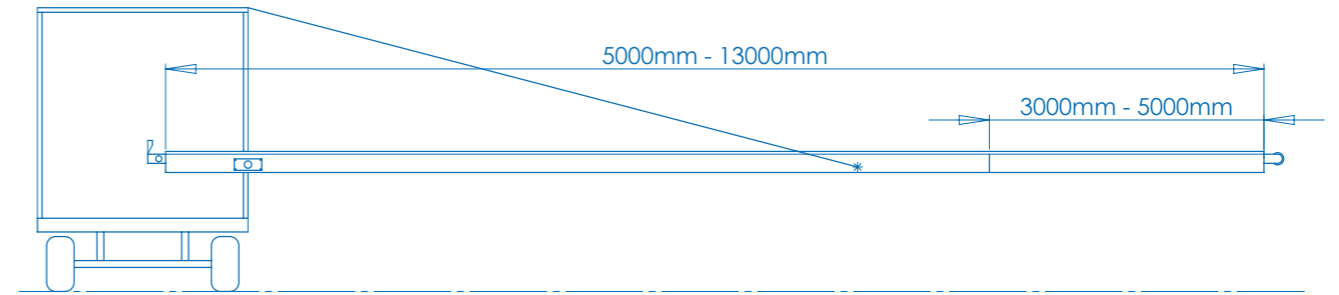

De Integra oogstband kan tot een lengte van 14 meter geconstrueerd worden en leent zich door deze lange lengte uitstekend voor het oogsten van percelen met vaste rijpaden. In combinatie met een kistenrotatie systeem kan men spreken van een continuproces en worden de beste resultaten behaald. De mogelijkheden met betrekking tot het kistenrotatiesysteem zijn legio, neemt u hiervoor eens contact op.

SPECS

Lengte
5m - 12m

Breedte
27cm - 57cm

Totaalgewicht
vanaf 75kg

Efficiency
+ 60%

Capaciteit
60 kisten / p.d.

Voor
kuubskisten

*Onder andere geschikt voor:
Pioenroos, Allium, Kniphofia,
Artisjok, Paprika,
Mais, Lelie en Boerenkool.*