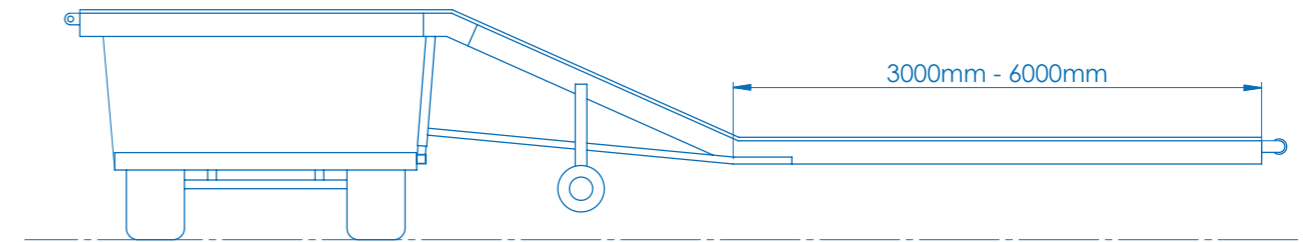

# OMEGA OOGSTBAND

Met de Omega oogstband kunnen veel verschillende gewassen in koolboxen geoogst worden. De belangrijkste eigenschap van deze oogstband is dat hij door het hydraulisch uitschuiven van de steun, met het afpakvlak over de koolboxen heen kan rollen. Hierdoor kunnen in een oogstgang meerdere kisten gevuld worden.

De oogstband wordt op maat gemaakt voor uw trailer en is plug-and-play op de trekker aan te sluiten. Hij komt het beste tot zijn recht met het gebruik van meerdere oogstwagens, die met elkaar uitgewisseld kunnen worden. Door het gebruik van de Omega oogstband zal het aantal loopbewegingen richting de oogstwagen geëlimineerd worden wat resulteert in een aanzienlijke productieverbetering.

## SPECS

**Lengte**  
8m - 12m

**Breedte**  
27cm - 57cm

**Totaalgewicht**  
vanaf 125kg

**Efficiency**  
+ 52%

**Capaciteit**  
11.000kg/uur

Voor  
koolboxen

Onder andere geschikt voor: Witte kool, Rode kool, Pompoen, Spitskool, Groene kool, Ijsbergsla, Sla, Andijvie, Bloemkool, Broccoli, Meloen en Courgette.