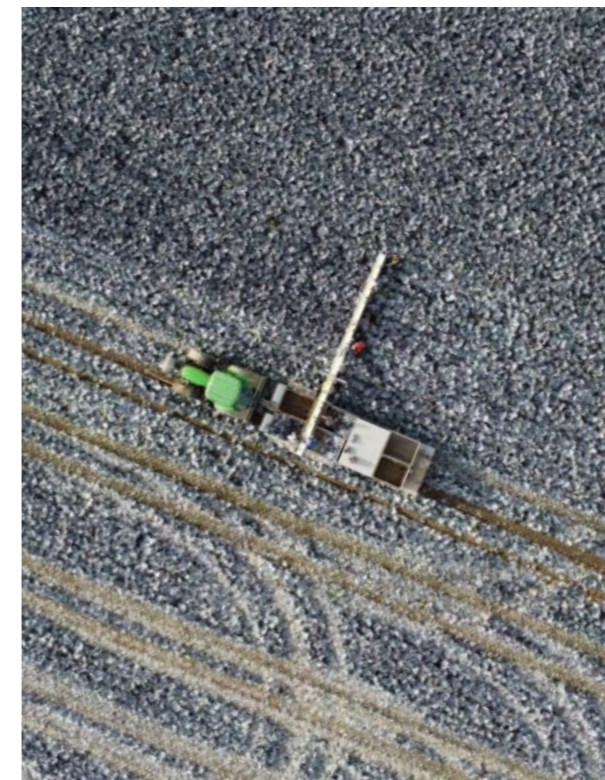

# OMEGA OOGSTBAND

Met de Omega oogstband kunnen veel verschillende gewassen in koolboxen geoogst worden. De belangrijkste eigenschap van deze oogstband is dat hij door het hydraulisch uitschuiven van de steun, met het afpakvlak over de koolboxen heen kan rollen. Hierdoor kunnen in een oogstgang meerdere kisten gevuld worden.

De oogstband wordt op maat gemaakt voor uw trailer en is plug-and-play op de trekker aan te sluiten. Hij komt het beste tot zijn recht met het gebruik van meerdere oogstwagens, die met elkaar uitgewisseld kunnen worden. Door het gebruik van de Omega oogstband zal het aantal loopbewegingen richting de oogstwagen geëlimineerd worden wat resulteert in een aanzienlijke productieverbetering.

## SPECS

**Lengte**  
8m - 12m

**Breedte**  
27cm - 57cm

**Totaalgewicht**  
vanaf 125kg

**Efficiency**  
+ 52%

**Capaciteit**  
11.000kg/uur

Voor  
koolboxen

Onder andere geschikt voor: Witte kool, Rode kool, Pompoen, Spitskool, Groene kool, Ijsbergsla, Sla, Andijvie, Bloemkool, Broccoli, Meloen en Courgette.

## OPTIES

Breid de Omega oogstband uit met: hydraulisch verstelbare steun, eindafslag, dwarstransport, led-verlichting, rijinstallatie, radio, vlakstelling, koef en/of productteller. Vraag uw leverancier naar alle mogelijkheden.